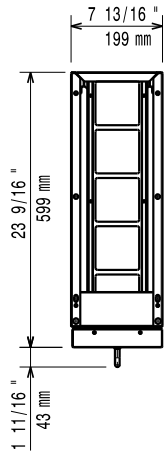

- Stödskena till underskåp för minskat antal ben/hjul, 800mm PNC 206367
- Stödskena till underskåp för minskat antal ben/hjul, 1200mm PNC 206368
- Stödskena till underskåp för minskat antal ben/hjul, 1600mm PNC 206369
- Ryggplåtar, 600mm PNC 206373
- Ryggplåtar, 800mm PNC 206374
- Ryggplåtar, 1000mm PNC 206375
- Ryggplåtar, 1200mm PNC 206376
- - NOT TRANSLATED - PNC 206431

Front

Sida

Topp

Viktig information

Yttermått, bredd 371211 (E7BANB00CE)	200 mm
Yttermått, djup	550 mm
Yttermått, höjd	600 mm