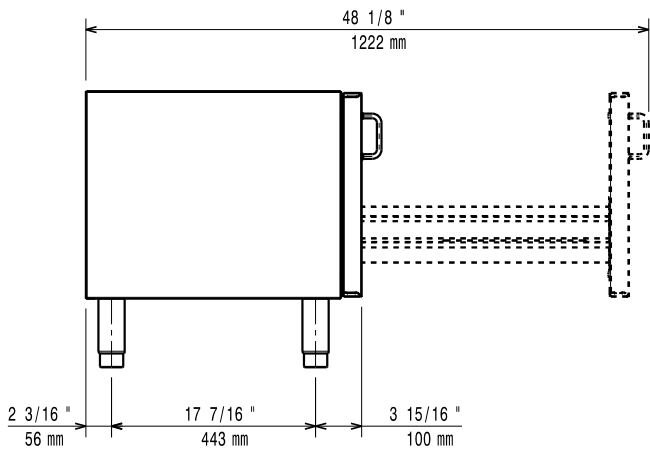

Front

Sida

Topp

Viktig information

Yttermått, bredd 371211 (E7BANB00CE)	200 mm
Yttermått, djup	550 mm
Yttermått, höjd	600 mm