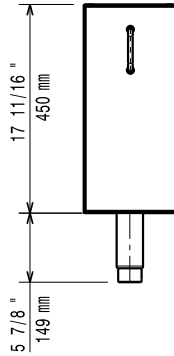

- Stödskena till underskåp för minskat antal ben/hjul, 800mm PNC 206367
- Stödskena till underskåp för minskat antal ben/hjul, 1200mm PNC 206368
- Stödskena till underskåp för minskat antal ben/hjul, 1600mm PNC 206369
- Ryggplåtar, 600mm PNC 206373
- Ryggplåtar, 800mm PNC 206374
- Ryggplåtar, 1000mm PNC 206375
- Ryggplåtar, 1200mm PNC 206376
- - NOT TRANSLATED - PNC 206431

Front

Sida

Topp

Viktig information

Yttermått, bredd 371211 (E7BANB00CE)	200 mm
Yttermått, djup	550 mm
Yttermått, höjd	600 mm